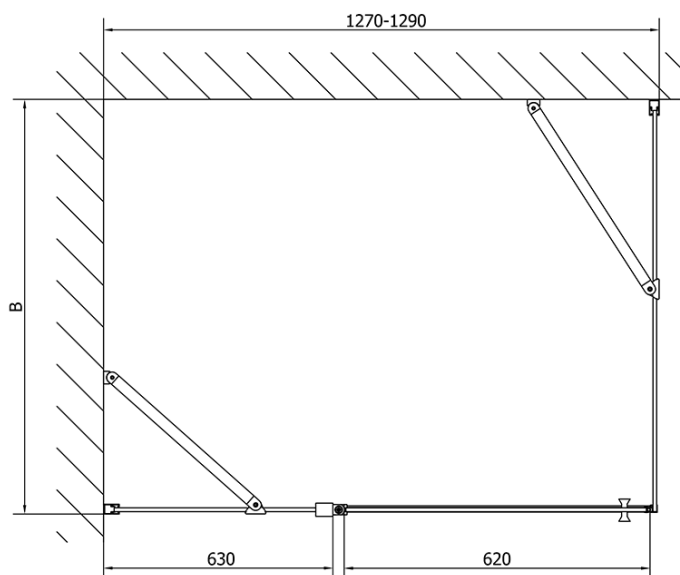

Produktový list

Objednací kód: **ZL1313ZL3290**

Zoom Line obdélníkový sprchový kout 1300x900mm L/P varianta

ZL1313L

ZL3270L
ZL3280L
ZL3290L
ZL3210L

ZL3270R
ZL3280R
ZL3290R
ZL3210R

ZL1313R

	B
ZL1313-ZL3270	670-690
ZL1313-ZL3280	770-790
ZL1313-ZL3290	870-890
ZL1313-ZL3210	970-990