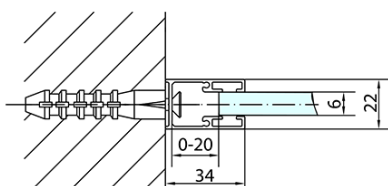

Produktový list

Objednací kód: **ZL1313ZL3290**

Zoom Line obdélníkový sprchový kout 1300x900mm L/P varianta

ZL1313L

ZL3270L
ZL3280L
ZL3290L
ZL3210L

ZL3270R
ZL3280R
ZL3290R
ZL3210R

ZL1313R

	B
ZL1313-ZL3270	670-690
ZL1313-ZL3280	770-790
ZL1313-ZL3290	870-890
ZL1313-ZL3210	970-990