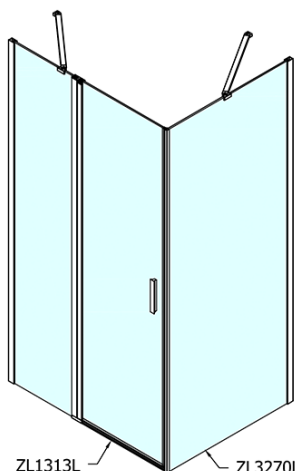

Produktový list

Objednací kód: **ZL1313ZL3290**

Zoom Line obdélníkový sprchový kout 1300x900mm L/P varianta

ZL1313L

ZL3270L
ZL3280L
ZL3290L
ZL3210L

ZL3270R
ZL3280R
ZL3290R
ZL3210R

ZL1313R

	B
ZL1313-ZL3270	670-690
ZL1313-ZL3280	770-790
ZL1313-ZL3290	870-890
ZL1313-ZL3210	970-990