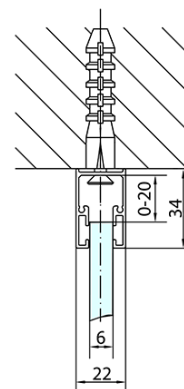

Produktový list

Objednací kód: **ZL1313ZL3290**

Zoom Line obdélníkový sprchový kout 1300x900mm L/P varianta

ZL1313L

ZL3270L
ZL3280L
ZL3290L
ZL3210L

ZL3270R
ZL3280R
ZL3290R
ZL3210R

ZL1313R

	B
ZL1313-ZL3270	670-690
ZL1313-ZL3280	770-790
ZL1313-ZL3290	870-890
ZL1313-ZL3210	970-990