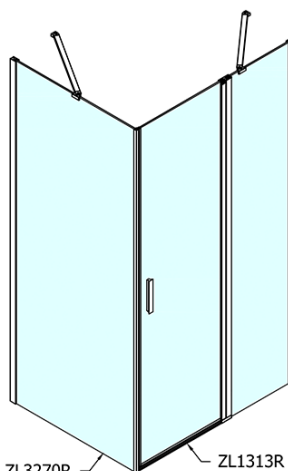

Produktový list

Objednací kód: **ZL1313ZL3290**

Zoom Line obdélníkový sprchový kout 1300x900mm L/P varianta

ZL1313L

ZL3270L
ZL3280L
ZL3290L
ZL3210L

ZL3270R
ZL3280R
ZL3290R
ZL3210R

ZL1313R

	B
ZL1313-ZL3270	670-690
ZL1313-ZL3280	770-790
ZL1313-ZL3290	870-890
ZL1313-ZL3210	970-990